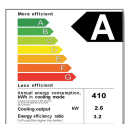

# Κλιματιστικά Τοίχου

R410A

COMFORT series

ενεργειακή κλάση A

κορυφαία απόδοση χαμηλή κατανάλωση

## Standard Φίλτρο Plasma

		MSC-09HRN1	MSC-12HRN1	MSC-18HRN1	MSC-21HRN1	MSC-24HRN1
<b>ΗΛΕΚΤΡΙΚΑ (V/Hz/Φ)</b>		220/50/1	220/50/1	220/50/1	220/50/1	220/50/1
<b>ΑΠΟΔΟΣΗ (BTU/h)</b>	ΨΥΞΗ	9.000	12.000	18.000	21.000	24.000
	ΘΕΡΜΑΝΣΗ	11.000	13.000	19.000	25.000	27.000
<b>ΚΑΤΑΝΑΛΩΣΗ (W)</b>	ΨΥΞΗ	820	1.090	1.720	2.180	2.500
	ΘΕΡΜΑΝΣΗ	890	1.050	1.630	2.250	2.470
<b>ΡΕΥΜΑ ΛΕΙΤΟΥΡΓΙΑΣ (A)</b>	ΨΥΞΗ	3.7	5.0	7.8	9.8	11.5
	ΘΕΡΜΑΝΣΗ	4.0	4.8	7.4	10.2	11.3
<b>EER (BTU/h.W)</b>	ΨΥΞΗ	10.9	11.0	10.5	9.6	9.6
<b>COP (W/W)</b>	ΘΕΡΜΑΝΣΗ	3.62	3.63	3.42	3.26	3.26
<b>ΠΑΡΟΧΗ (m3/h)</b>		500	580	850	1080	1.080
<b>ΣΥΜΠΙΕΣΤΗΣ / ΨΥΚΤΙΚΟ ΥΓΡΟ</b>		ROTARY / R410A	ROTARY / R410A	ROTARY / R410A	ROTARY / R410A	ROTARY / R410A
<b>ΣΤΑΘΜΗ ΘΟΥΡΥΒΟΥ (db)</b>	INDOOR	37/34/31	40/37/34	42/39/37	45/42/39	45/42/39
	OUTDOOR	50	50	52	55	55
<b>ΨΥΚΤΙΚΕΣ ΣΥΝΔΕΣΕΙΣ (in)</b>		1/4" - 3/8"	1/4" - 1/2"	1/4" - 1/2"	3/8" - 5/8"	3/8" - 5/8"
<b>ΔΙΑΣΤΑΣΕΙΣ (WxHxD) (mm)</b>	INDOOR	710x250x195	790x265x195	920x292x225	1.080x330x225	1.080x330x225
	OUTDOOR	780x540x250	780x540x250	845x695x335	845x695x335	845x695x335
<b>ΒΑΡΟΣ (Kg)</b>	INDOOR	8	9	13	17	17
	OUTDOOR	31	38	52	60	60

Υψηλή απόδοση ενεργ. κλάση A

Φίλτρο plasma

Οι αποδόσεις είναι βασισμένες στις ακόλουθες συνθήκες

	ΨΥΞΗ	ΘΕΡΜΑΝΣΗ
<b>ΘΕΡΜΟΚΡΑΣΙΑ ΧΩΡΟΥ</b>	27°C DB/19°C WB	20°C DB/15°C WB
<b>ΘΕΡΜΟΚΡΑΣΙΑ ΠΕΡΙΒΑΛΛΟΝΤΟΣ</b>	35°C DB/24°C WB	7°C DB/6°C WB